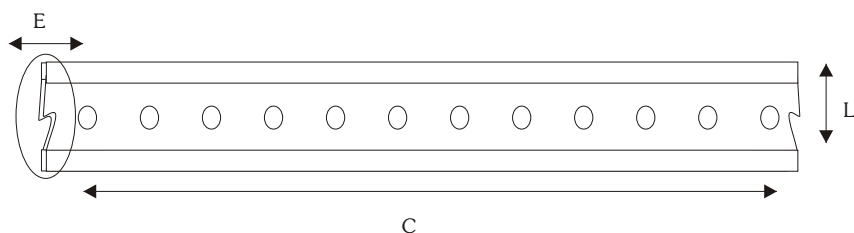

Com o **FITDUTO**, o método de amarração para fios e cabos (chicotes) é fácil e perfeito para qualquer diâmetro, além de ser recuperável. Aplicação fácil e rápida.

Código	Largura mm	Espessura mm	Comprimento m(Rolo)
701.050	8	1,0	25
701.051	10	1,2	25
701.052	12	1,2	25
701.053	Pinos: Embalagem com 50 peças		

Exemplo de Utilização

Fabricado em PVC flexível antichama, o **FITDUTO** é perfurado, permitindo a colocação do pino em qualquer posição.

Pinos com cabeça arredondada e base plana.
Cor: Preta.