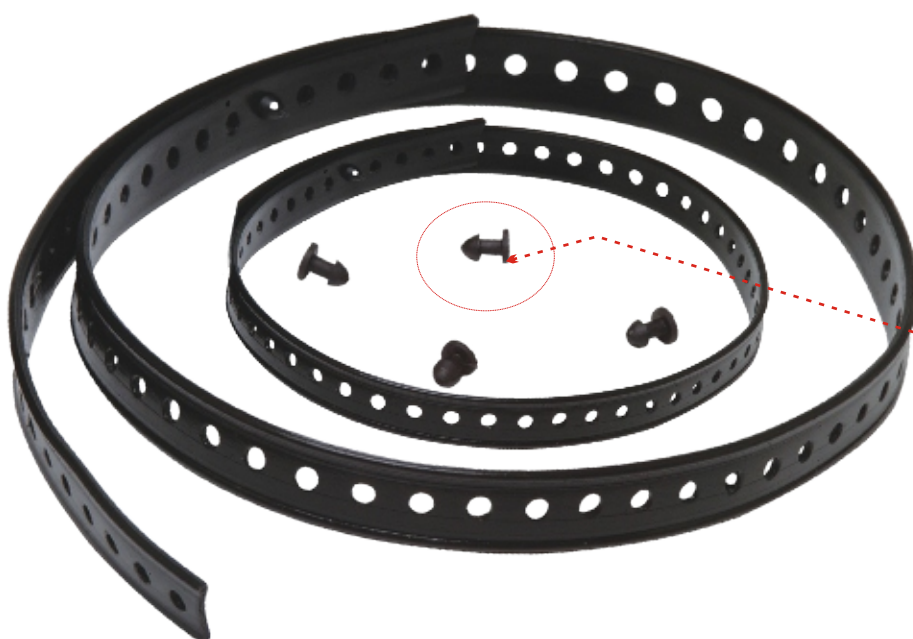

Com o **FITDUTO**, o método de amarração para fios e cabos (chicotes) é fácil e perfeito para qualquer diâmetro, além de ser recuperável. Aplicação fácil e rápida.

Código	Largura mm	Espessura mm	Comprimento m(Rolo)
701.050	8	1,0	25
701.051	10	1,2	25
701.052	12	1,2	25
701.053	Pinos: Embalagem com 50 peças		

Exemplo de Utilização

Fabricado em PVC flexível antichama, o **FITDUTO** é perfurado, permitindo a colocação do pino em qualquer posição.

Pinos com cabeça arredondada e base plana.
Cor: Preta.