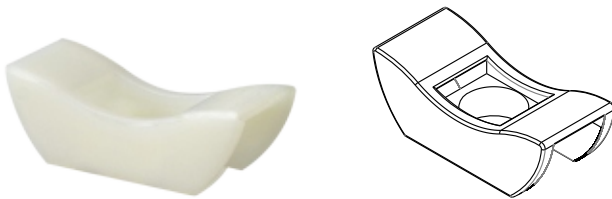

Fixador DUT-CT1

Código	Dimensões	Largura Máx da Abraçadeira	Embalagem
704.00	122x15,5x10mm	8,2mm	100 pçs

Nas cores Natural ou Preto.

Fixador DUT-DT1

Código	Dimensões	Largura Máx da Abraçadeira	Embalagem
702.001	20,5x13mm	5,0mm	100 pçs

Nas cores Natural ou Preto.

Fixador DUT-GT1

Código	Dimensões	Largura Máx da Abraçadeira	Embalagem
703.001	45x16mm	13mm	100 pçs

Nas cores Natural ou Preto.

Elemento de Fixação

Código	Dimensões	Largura Máx da Abraçadeira	Embalagem
701.003	40,22x10mm	9,6mm	100 pçs