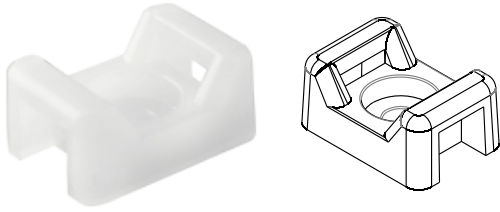

Fixador DUT-CT1

Código	Dimensões	Largura Máx da Abraçadeira	Embalagem
704.00	122x15,5x10mm	8,2mm	100 pçs

Nas cores Natural ou Preto.

Fixador DUT-DT1

Código	Dimensões	Largura Máx da Abraçadeira	Embalagem
702.001	20,5x13mm	5,0mm	100 pçs

Nas cores Natural ou Preto.

Fixador DUT-GT1

Código	Dimensões	Largura Máx da Abraçadeira	Embalagem
703.001	45x16mm	13mm	100 pçs

Nas cores Natural ou Preto.

Elemento de Fixação

Código	Dimensões	Largura Máx da Abraçadeira	Embalagem
701.003	40,22x10mm	9,6mm	100 pçs

Nas cores Natural ou Preto.

Fixadores Auto Adesivos

Código	Dimensões	Largura Máx da Abraçadeira	Embalagem
600.001	19x19mm	4,0mm	100 pçs
600.003	28x28mm	5,2mm	100 pçs

Nas cores Natural ou Preto.