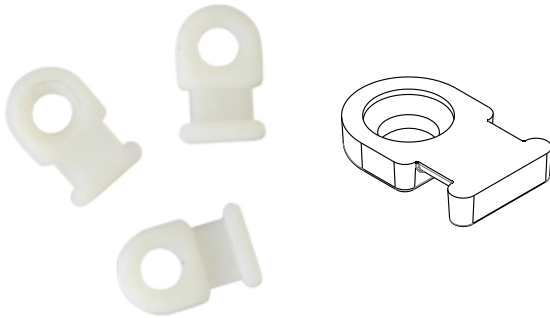

Fixador DUT-CT1

Código	Dimensões	Largura Máx da Abraçadeira	Embalagem
704.00	122x15,5x10mm	8,2mm	100 pçs

Nas cores Natural ou Preto.

Fixador DUT-DT1

Código	Dimensões	Largura Máx da Abraçadeira	Embalagem
702.001	20,5x13mm	5,0mm	100 pçs

Nas cores Natural ou Preto.

Fixador DUT-GT1

Código	Dimensões	Largura Máx da Abraçadeira	Embalagem
703.001	45x16mm	13mm	100 pçs

Nas cores Natural ou Preto.

Elemento de Fixação

Código	Dimensões	Largura Máx da Abraçadeira	Embalagem
701.003	40,22x10mm	9,6mm	100 pçs

Nas cores Natural ou Preto.

Fixadores Auto Adesivos

Código	Dimensões	Largura Máx da Abraçadeira	Embalagem
600.001	19x19mm	4,0mm	100 pçs
600.003	28x28mm	5,2mm	100 pçs

Nas cores Natural ou Preto.