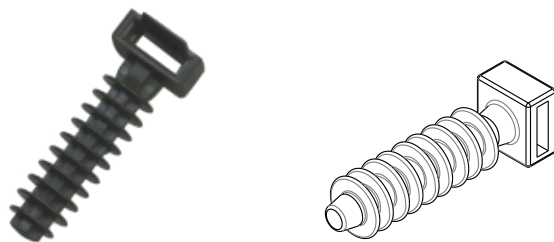

Fixador DUT-CT1

Código	Dimensões	Largura Máx da Abraçadeira	Embalagem
704.00	122x15,5x10mm	8,2mm	100 pçs

Nas cores Natural ou Preto.

Fixador DUT-DT1

Código	Dimensões	Largura Máx da Abraçadeira	Embalagem
702.001	20,5x13mm	5,0mm	100 pçs

Nas cores Natural ou Preto.

Fixador DUT-GT1

Código	Dimensões	Largura Máx da Abraçadeira	Embalagem
703.001	45x16mm	13mm	100 pçs

Nas cores Natural ou Preto.

Elemento de Fixação

Código	Dimensões	Largura Máx da Abraçadeira	Embalagem
701.003	40,22x10mm	9,6mm	100 pçs

Nas cores Natural ou Preto.

Fixadores Auto Adesivos

Código	Dimensões	Largura Máx da Abraçadeira	Embalagem
600.001	19x19mm	4,0mm	100 pçs
600.003	28x28mm	5,2mm	100 pçs

Nas cores Natural ou Preto.